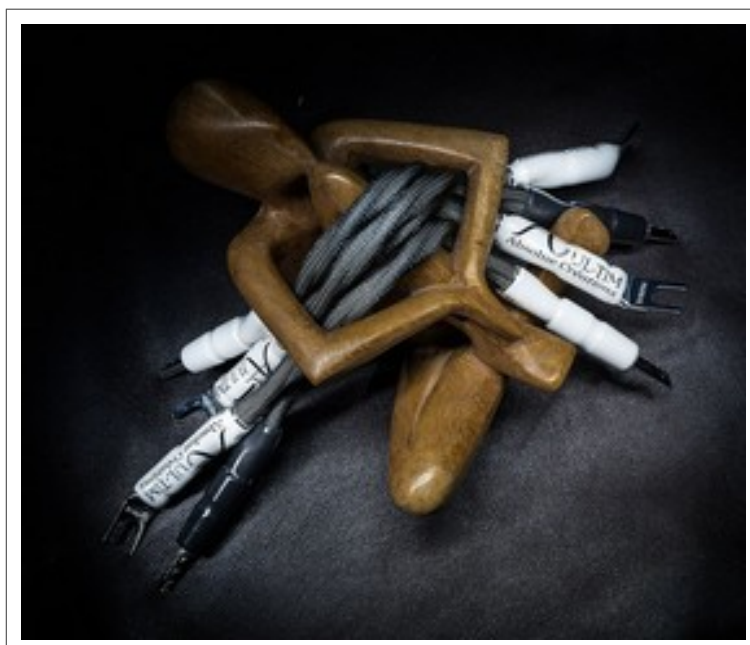

Absolue Créations sviluppa e commercializza dal 2009 dei cavi di connessione audio con l'obiettivo primario di preservare la rapidità di trasmissione del segnale. Questo fattore permette alla sorgenti, alle elettroniche ed ai diffusori di scomparire e di lasciar esprimere liberamente le registrazioni.

Absolue Créations considera e definisce il cablaggio come un sistema completo in un sistema di riproduzione audiophile o professionale.

Grazie ad un progetto di sviluppo ambizioso, basato su fondamenti scientifici moderni, abbiamo creato 6 linee di prodotti destinato a tutti gli appassionati esigenti a qualsiasi livello di budget.

A queste linee di prodotto, si aggiungono degli accessori indispensabili : cavi USB, Ethernet RJ45, multiprese....

Tutto ciò incarna il risultato delle ricerche del marchio in termini di riproduzione sonora. Dalle note più pure al silenzio più profondo sarete appagati da una musicalità compiuta.

I cavi Absolue Créations sono concepiti e fabbricati in **Francia**.